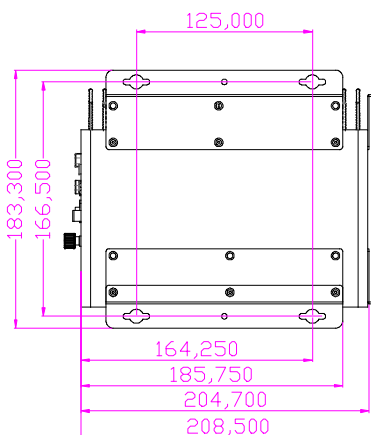

125,000

183,300

166,500

164,250

185,750

204,700

208,500