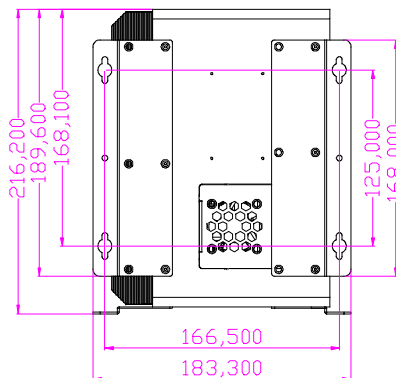

# ACS-2695 DC IN

126,000

211,200

203,500

216,200

189,600

168,100

125,000